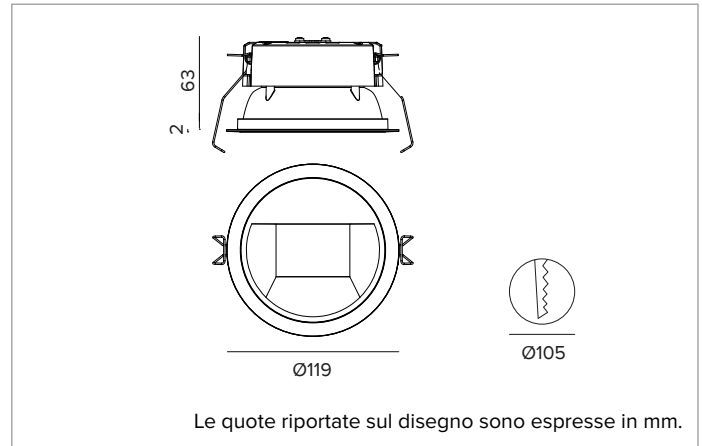

1T8445EL | CCTEVO WALL WASHER 105

Downlight da incasso a LED in versione trim

		4000K	H(m)	D1(m)	D2(m)	E _{max} (lx)
		Ra90	43°	76°		
Fixture Power	18W	1	0.86	1.66	1050	
Source Flux	2228lm	2	1.72	3.31	263	
Fixture Flux	1260lm	3	2.58	4.97	117	
Efficacy	69lm/W	4	3.44	6.62	66	
TS1395	I _{max} =540cd/klm	I _{max}	1203cd	5	4.30	8.28 42

CCT nominale: 4000K

Durata utile (L80/B10): >50000h tq +25°C

CARATTERISTICHE ILLUMINOTECNICHE

Ottica WW: riflettore asimmetrico in alluminio pre-anodizzato ad alta riflettanza, schermo di chiusura - in materiale acrilico - olografico e diffondente, elementi strutturali in termoplastica.

Ottica: WALL WASHER

Rendimento ottico: 57%

Flusso apparecchio: 1260lm

Efficienza luminosa: 69lm/W

Sicurezza fotobiologica: Conforme al gruppo di rischio basso RG1

CARATTERISTICHE MECCANICHE

Dissipatore in pressofusione di alluminio di colore nero. Struttura in materiale termoplastico nero, frontale cut-off termoplastico verniciato nero. Guarnizione in silicone per la tenuta ad acqua e polvere. Versione trim con anello integrato nero.

Colore e finitura: Nero profondo

Peso: 0,415Kg

Versione: TRIM

Grado di protezione: IP20 per la parte incassata

Grado di protezione: IP54 per la parte in vista

CARATTERISTICHE ELETTRICHE

Driver integrato elettronico ON-OFF.